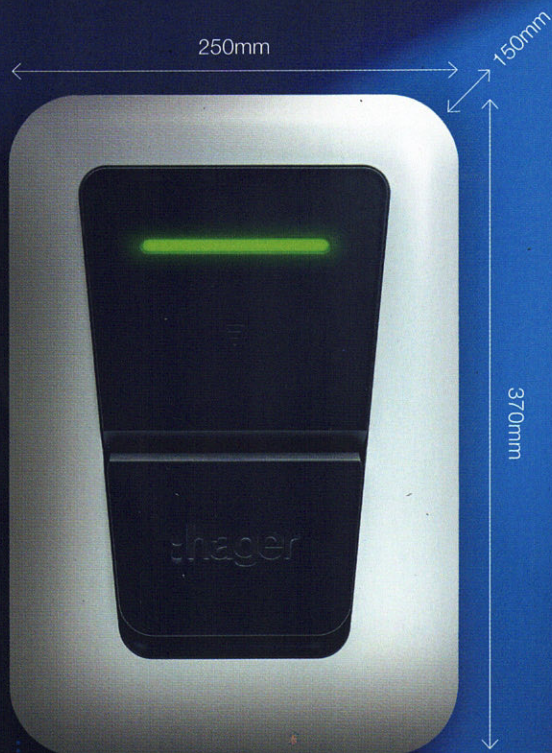

mode facile

activé

NOUVEAU

witty one

La borne de recharge nouvelle génération.
Facile à installer, facile à paramétrer, facile à utiliser.

:hager

witty one

Design. Simple. Connectée.

- Compacte
- Support de câble intégré
- Paramétrage et pilotage via l'appli Hager Charge
- Prise en face avant
- Évolutive

- Gestion dynamique de la charge
- Prise : T2S
- Mono ou triphasé
- Puissance : 1,4 à 11 kW
- IK08 / IP54
- Finition blanche en option